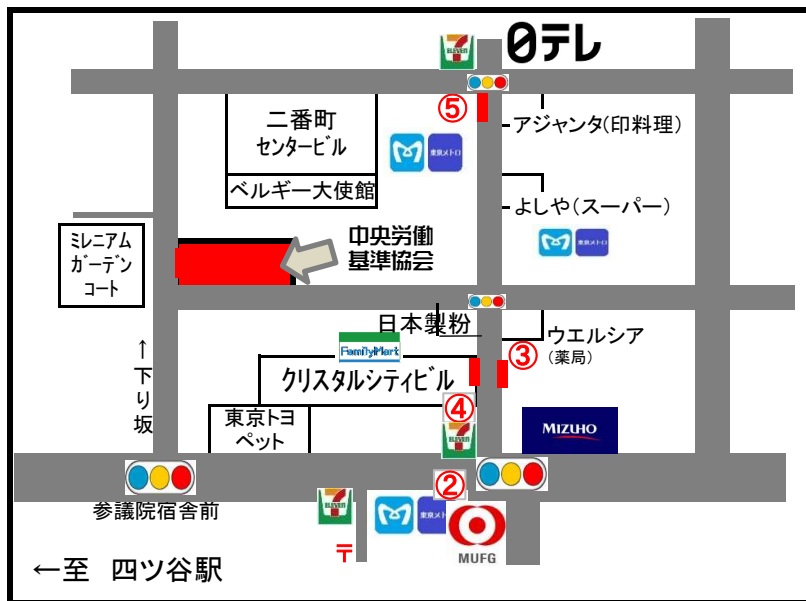

《地図》

【付近拡大図】

公益社団法人東京労働基準協会連合会 中央労働基準協会支部

- JR四ツ谷駅下車 徒歩8分
- 東京メトロ有楽町線麹町駅下車 徒歩3分
- 東京メトロ半蔵門線半蔵門駅下車 徒歩8分

住所: 東京都千代田区二番町九番地八
TEL: 03 (3263) 5060

駐車場はございませんのでなるべく公共交通機関をご利用ください