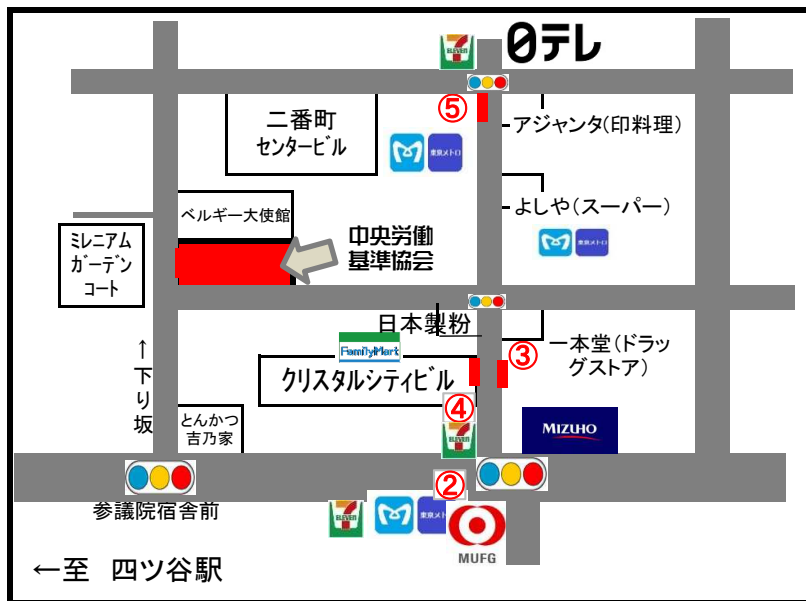

# 《地図》

【付近拡大図】

## 公益社団法人東京労働基準協会連合会 中央労働基準協会支部

- JR四ツ谷駅下車 徒歩8分
- 東京メトロ有楽町線麹町駅下車 徒歩3分
- 東京メトロ半蔵門線半蔵門駅下車 徒歩8分

住所: 東京都千代田区二番町九番地八  
TEL: 03 (3263) 5060

駐車場はございませんのでなるべく公共交通機関をご利用ください