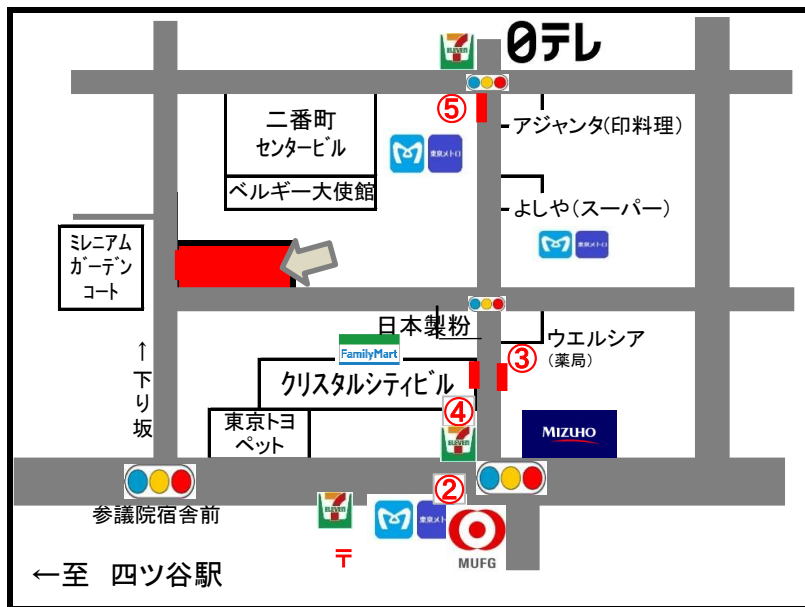

《地図》

【付近拡大図】

公益社団法人東京労働基準協会連合会 中央労働基準協会支部

- JR四ツ谷駅麹町口 徒歩8分
- 東京メトロ有楽町線麹町駅5番出口 徒歩3分
- 東京メトロ半蔵門線半蔵門駅3番出口 徒歩8分

住所: 東京都千代田区二番町九番地八
TEL: 03 (3263) 5060

駐車場はございませんのでなるべく公共交通機関をご利用ください